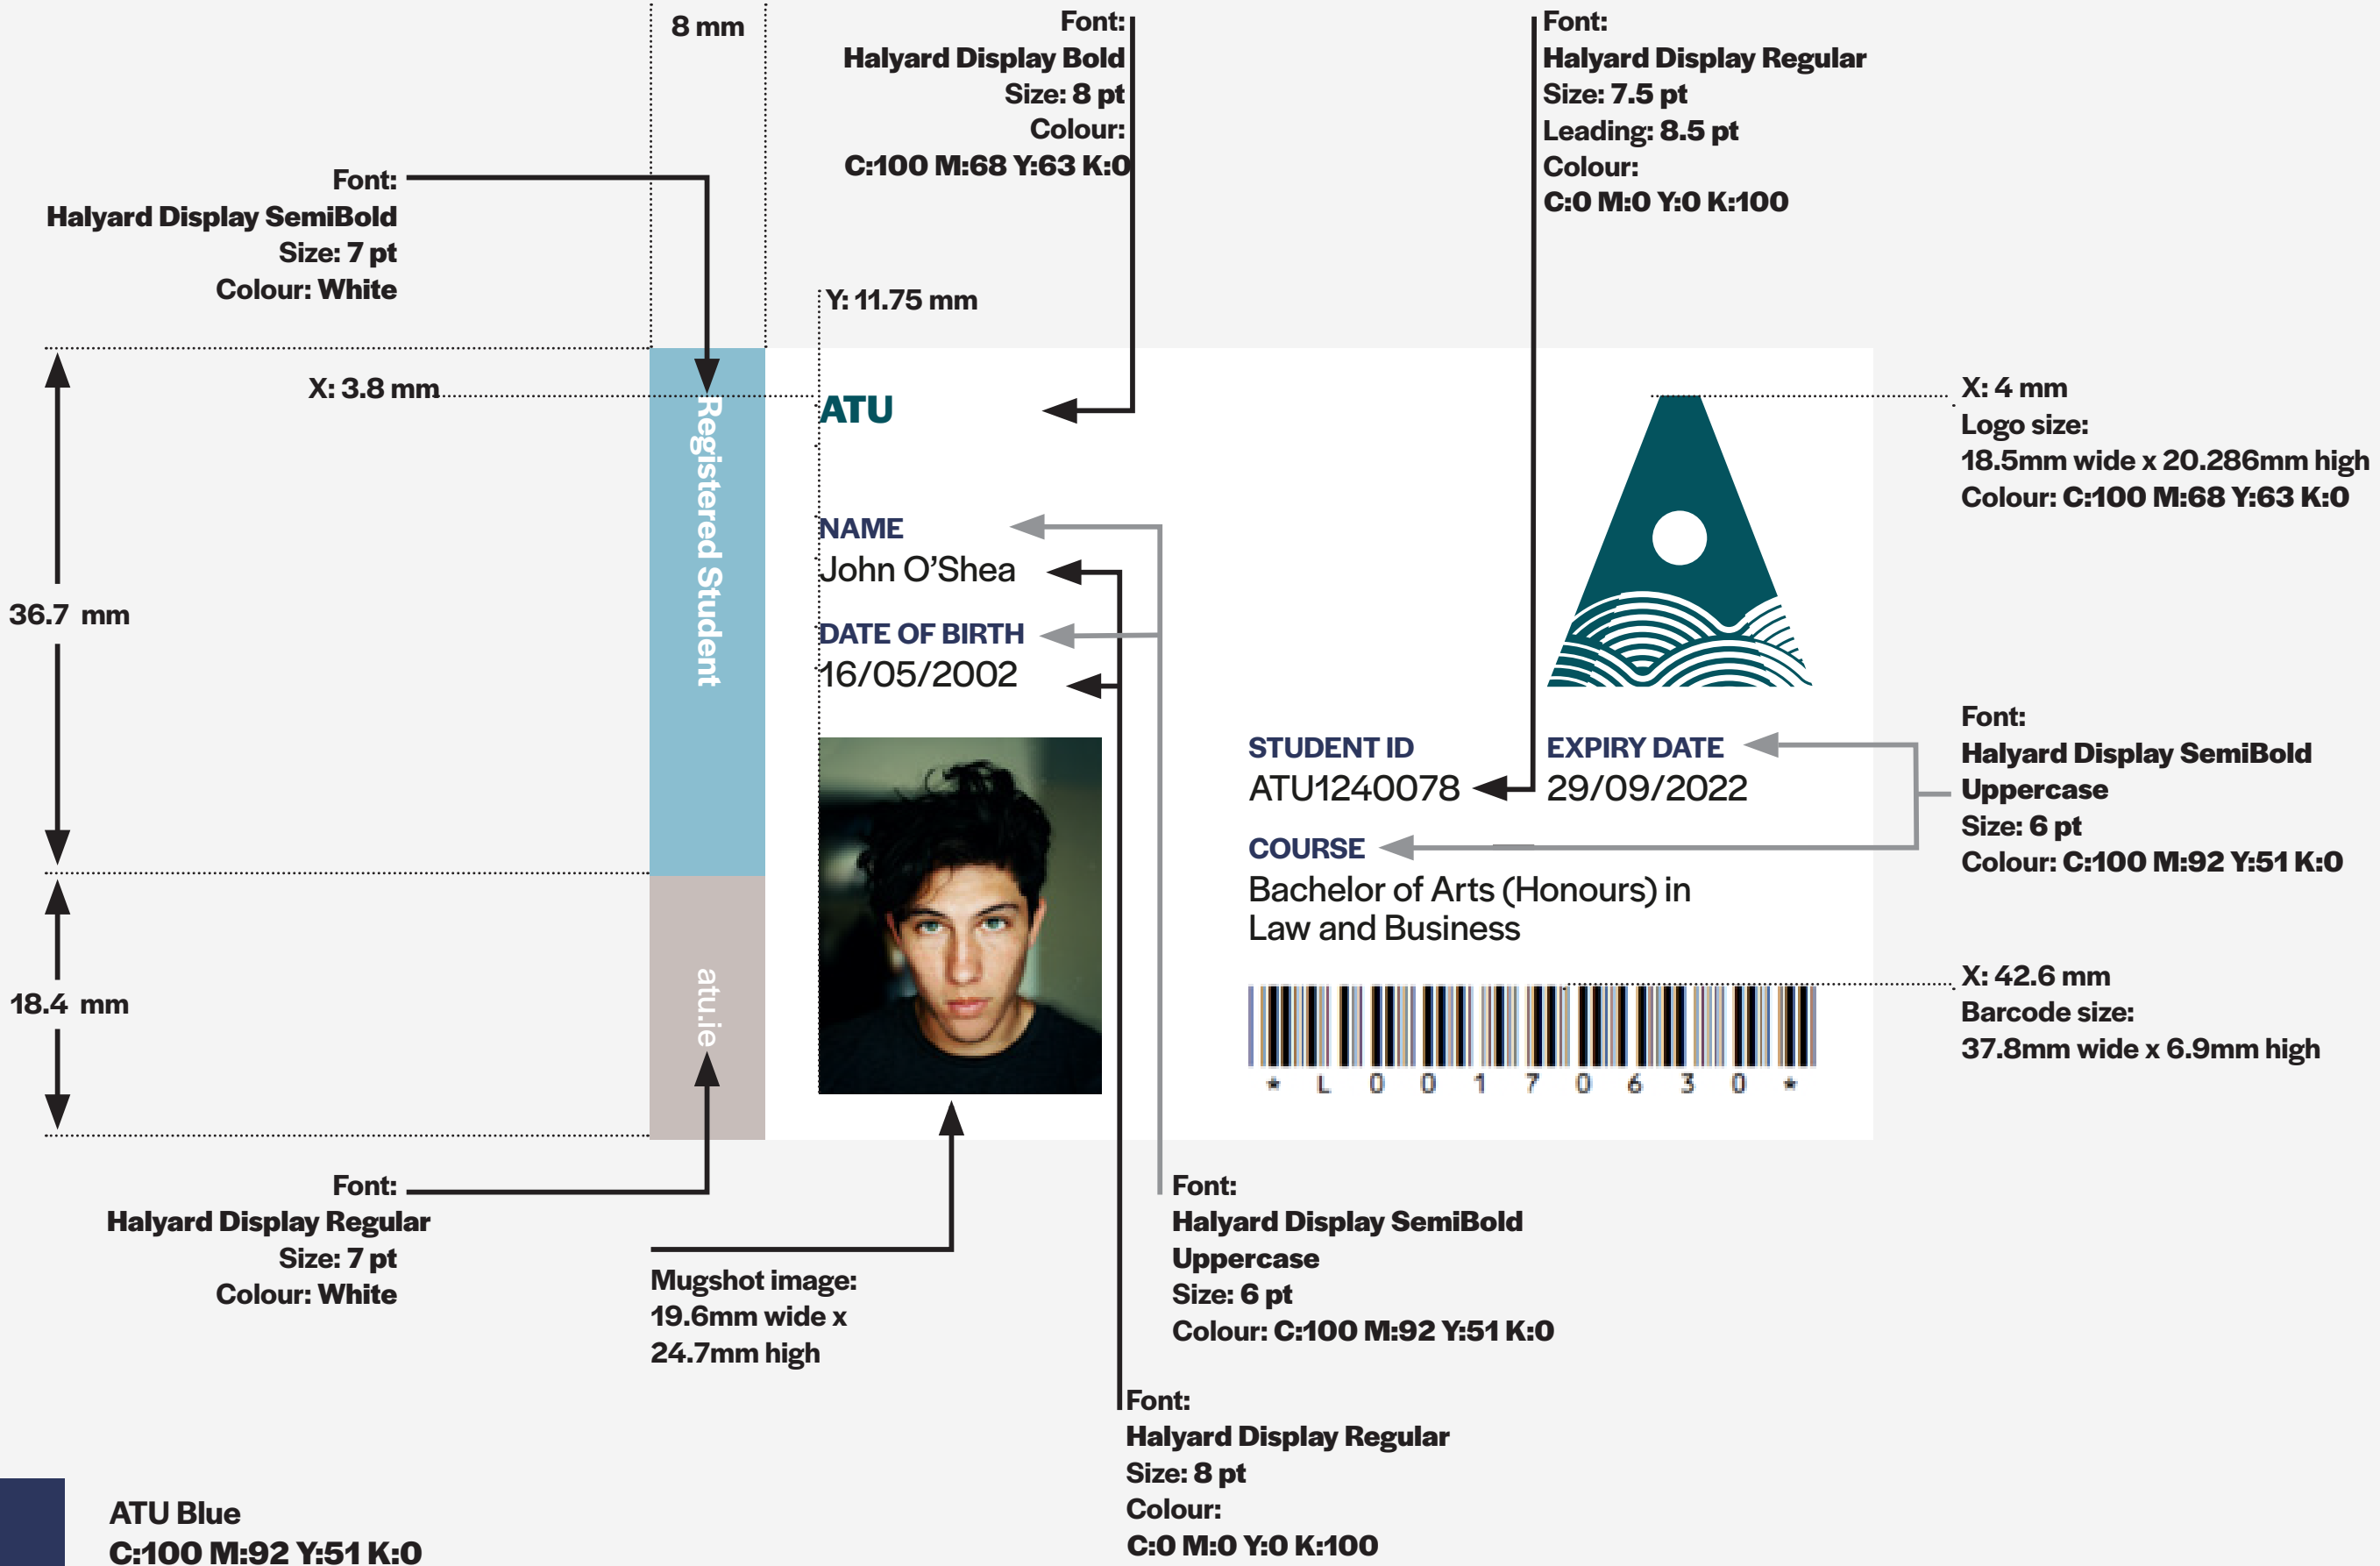

Staff Card size:  
85mm wide x 55mm high

- ATU Blue**  
C:100 M:92 Y:51 K:0
- ATU Black**  
C:0 M:0 Y:0 K:100
- ATU Sand**  
C:22 M:22 Y:22 K:0
- ATU Teal**  
C:50 M:12 Y:16 K:0
- ATU Green**  
C:100 M:68 Y:63 K:0