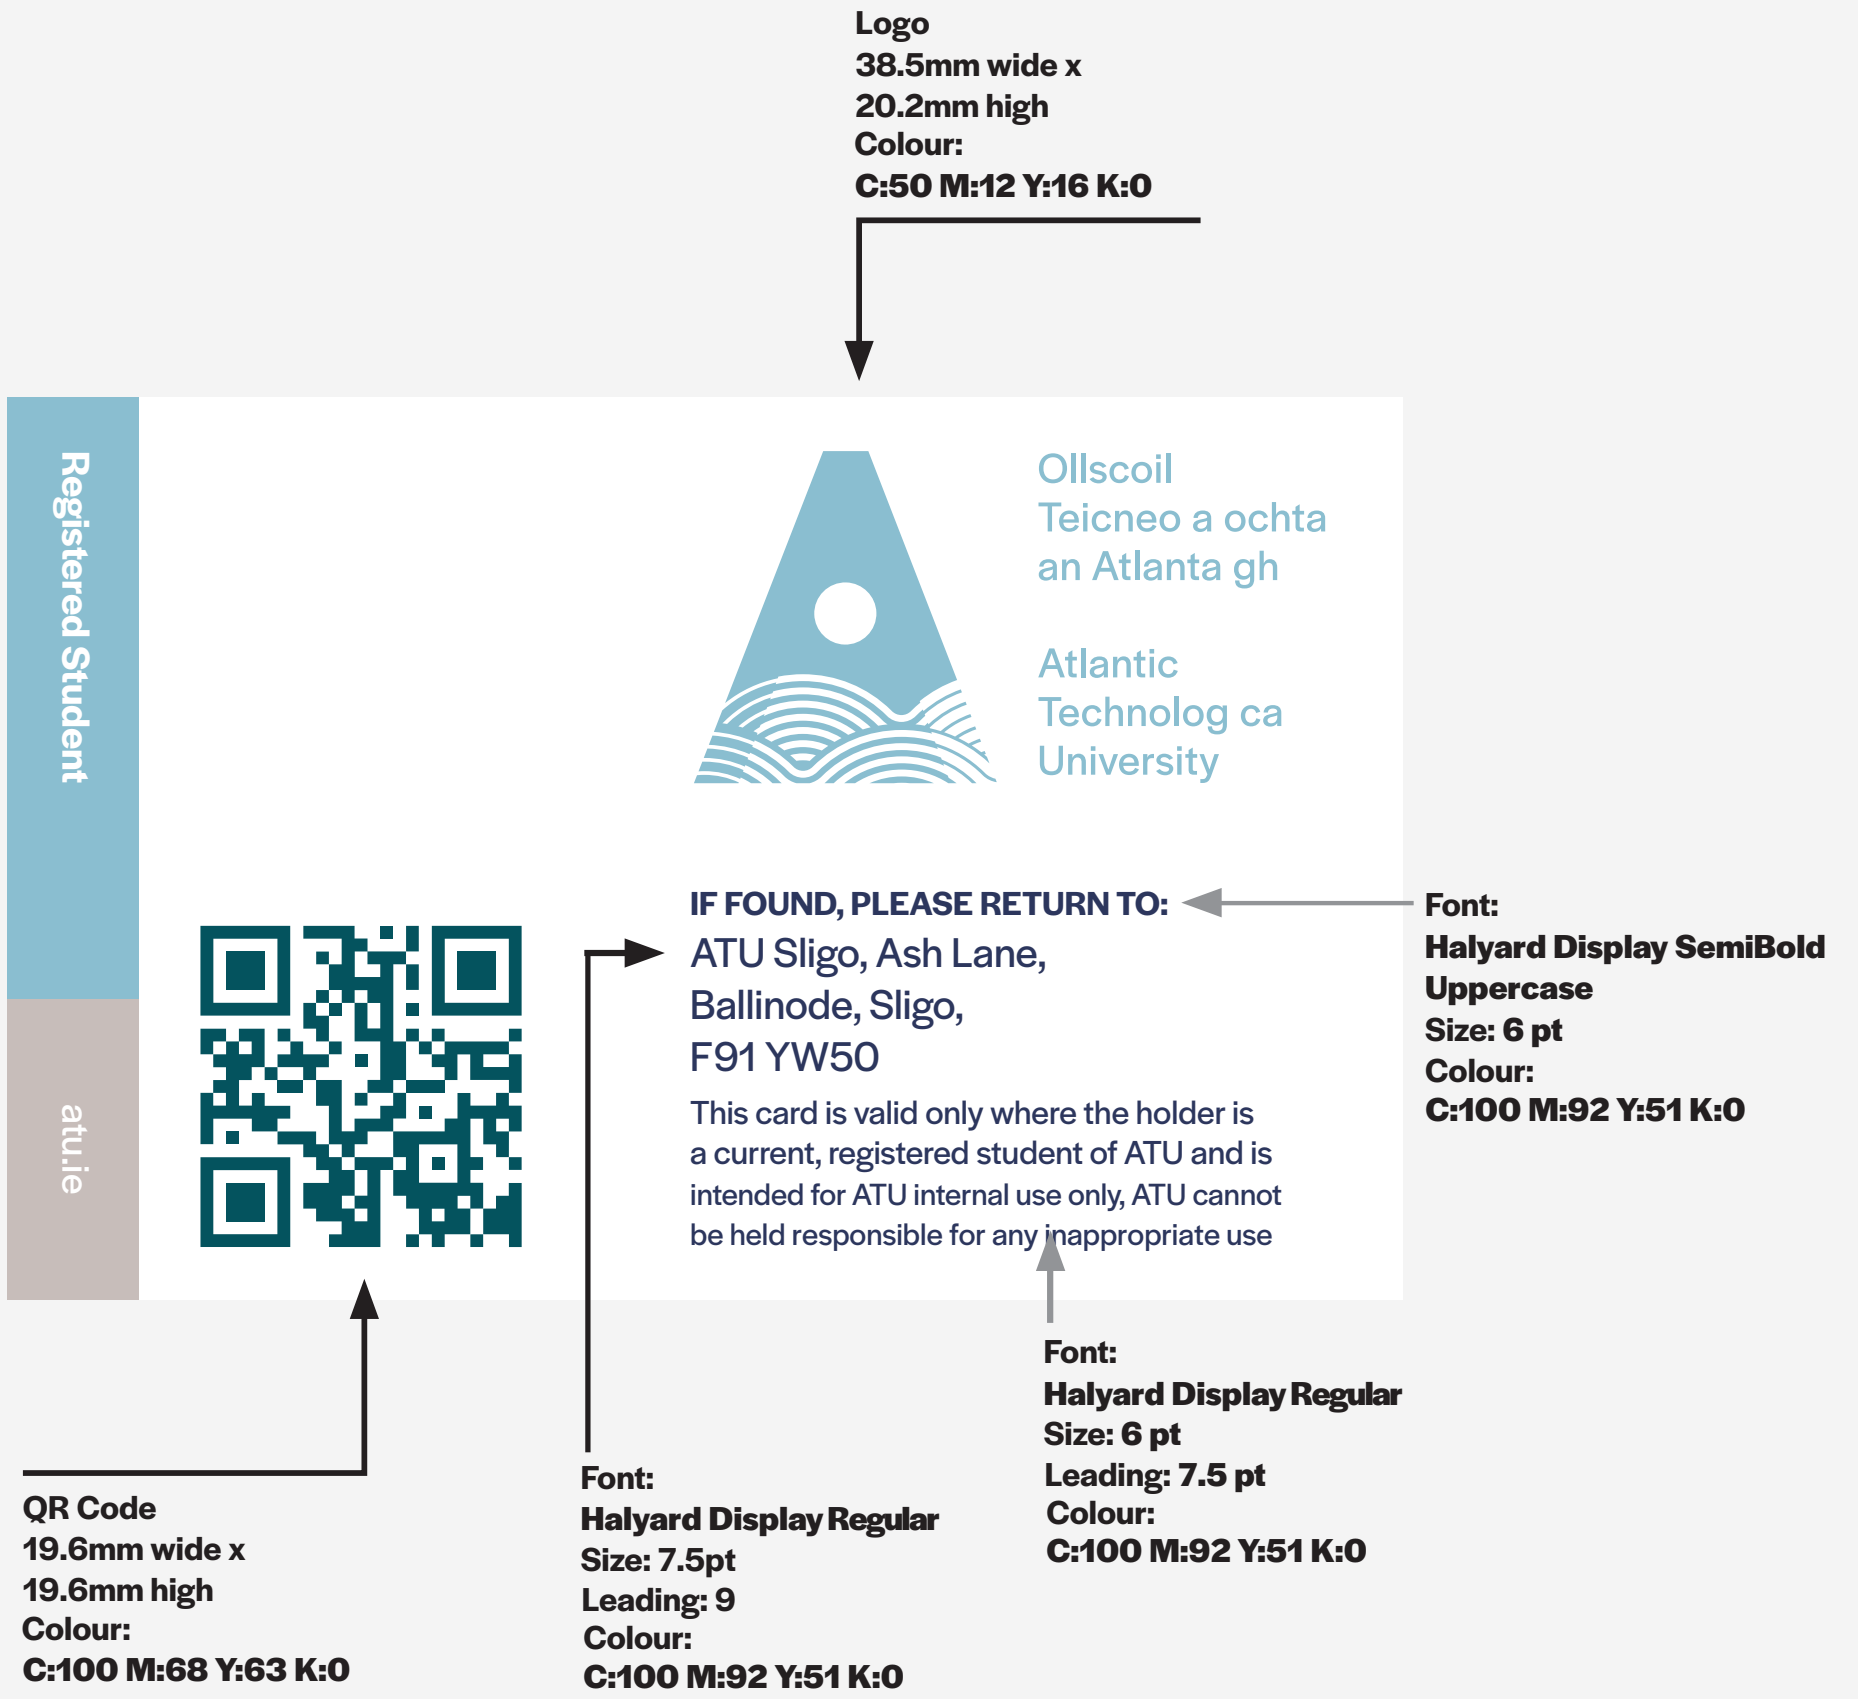

Staff Card size:  
85mm wide x 55mm high

- ATU Blue**  
C:100 M:92 Y:51 K:0
- ATU Black**  
C:0 M:0 Y:0 K:100
- ATU Sand**  
C:22 M:22 Y:22 K:0
- ATU Teal**  
C:50 M:12 Y:16 K:0
- ATU Green**  
C:100 M:68 Y:63 K:0